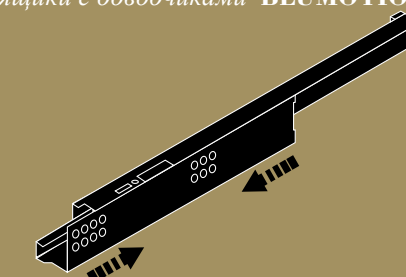

PARADISE

BEDROOM

ARTICOLO P769
Comodino 3 cassetti.
Night table 3 drawers.
Тумбочка с 3-я ящиками.
L.56 - P.40 - H.75

ARTICOLO P768
Comò 4 cassetti.
Dresser 4 drawers.
Комод с 4-я ящиками.
L.130 - P.58- H.100

ARTICOLO P772
Specchiera foglia oro.
Mirror gold leaf.
Зеркало фольга золотая.
L.83 - P.5 - H.125

ARTICOLO P763
Letto matrimoniale Veneziano
intagliato e imbottito.
Venice double bed carved a
upholstered.
кровать двуспальная в
Венецианском стиле
резная и с обивкой.
L.203 - P.210 - H.170

INTERNO/ INSIDE SIZE/
ВНУТРЕННИЕ РАЗМЕРЫ
L.181 - P.203

ARTICOLO T577
Pouf imbottito.
Pouf upholstered.
Пуф с обивкой.
L.50 - P.50 - H.73

* cassetti con guide BLUMOTION.
drawers with BLUMOTION guides.
ящики с доводчиками BLUMOTION.