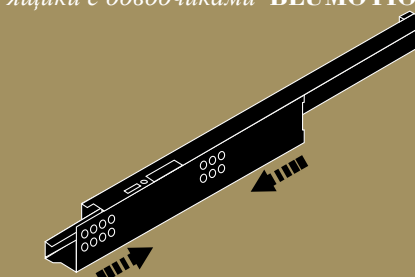

PARADISE

DINING ROOM

ARTICOLO P711
Specchiera sagomata.
Shaped mirror.
Фигурное зеркало.
L.158 - P.5 - H.115

ARTICOLO P712
Credenza 3 porte 3 cassetti.
3 doors sideboard 3 drawers.
Буфет 3-х дверный с
3-я ящиками.
L.200 - P.60 - H.100

ARTICOLO P714
Argentiera 2 porte 1 cassetto.
2 doors silvercase 1 drawer.
Витрина 2-х дверная
с 1-м ящиком
L.125- P.50 - H.215

ARTICOLO P716
Tavolo rett. allungabile
180 cm. + 2 allunghe 55 cm.
Extensible rect. dining table
180 cm. + 2 extension 55 cm.
Стол прямоугольный
раздвижной 180 см. +
2 вставки 55 см.
L.180+55+55 - P.90 - H.80

ARTICOLO T533
Capotavola imbottito.
Armchair upholstered.
Мягкий стул с подлокотниками.
L.59 - P.52 - H.101

ARTICOLO T518
Sedia imbottita.
Chair upholstered.
Стул мягкий.
L.47 - P.47 - H.101

* cassetti con guide BLUMOTION,
drawers with BLUMOTION guides,
ящики с доводчиками BLUMOTION.