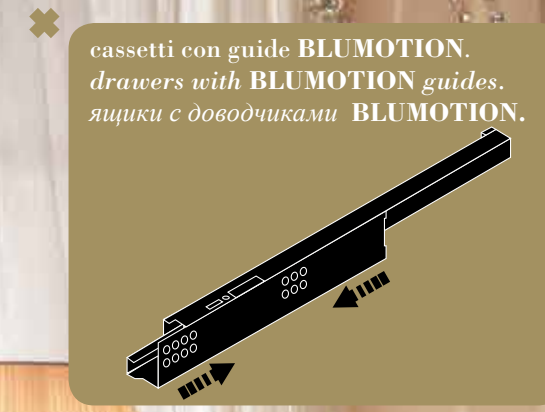

ARTICOLO P761

Armadio 4 porte 3 cassetti.
4 doors wardrobe 3 drawers.
Шкаф 4-х дверный с 3-я ящиками.
L.290 - P.70 - H.255